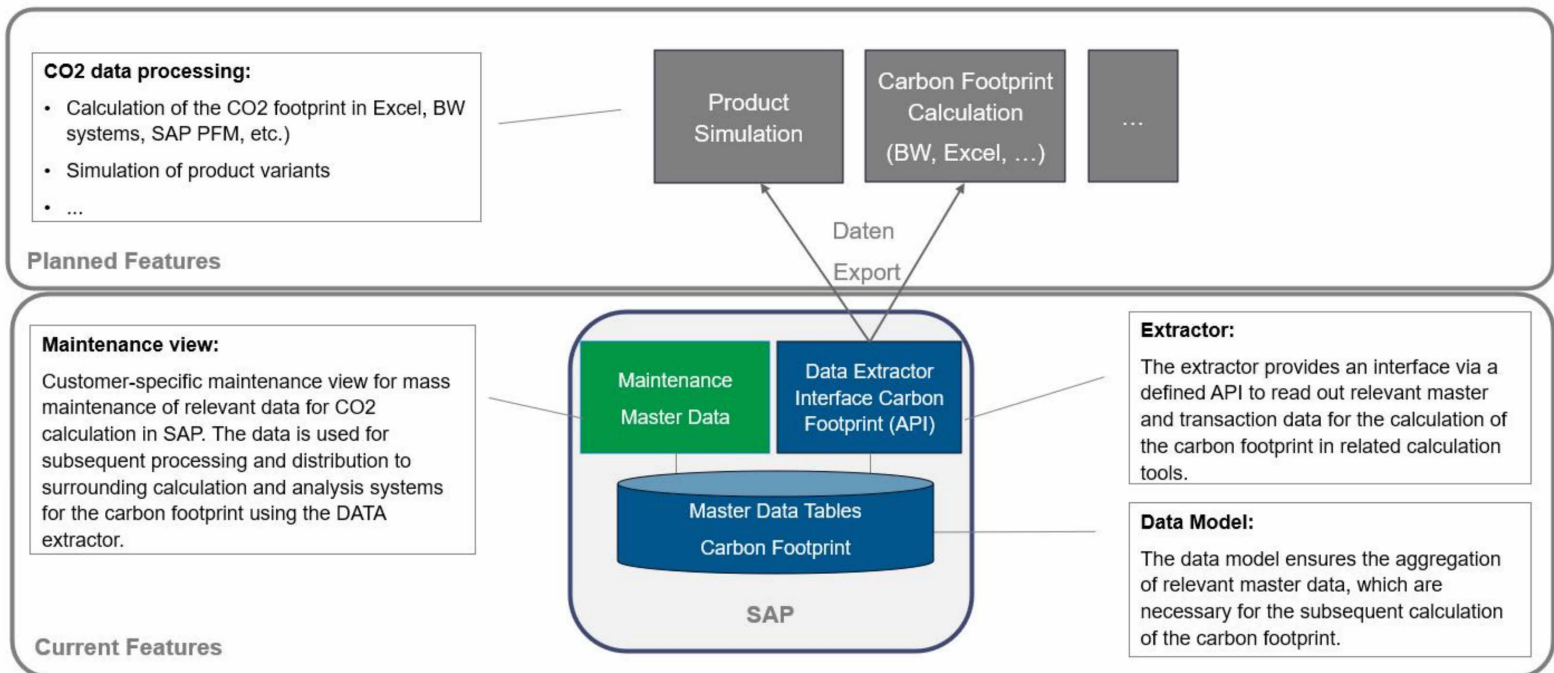

Data Structure

CO2 Calculation Methodology

Emission Factors:

- 0,14 g CO2e per 100 g ALU
- 0,21 g CO2e per 100 g HDPE

Characteristics:

- 550 g Weight
- 80 % ALU
- 20 % HDPE

= 85,7 g CO2e

Vagisan
care
Aftershave
Balm